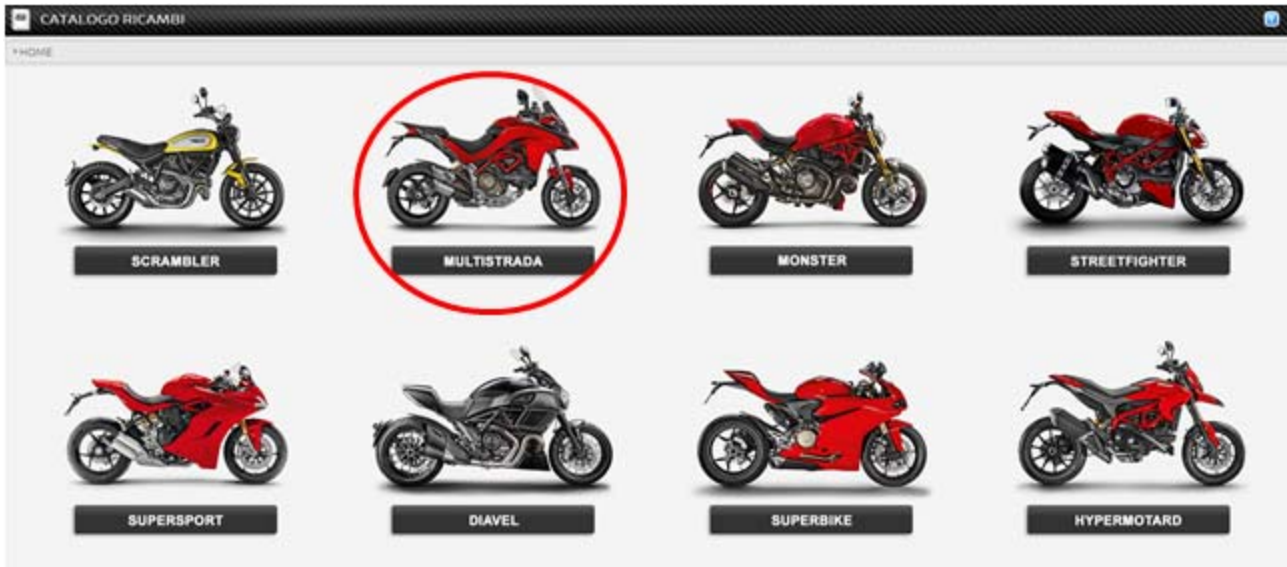

2. Selecione "1200/1260 ENDURO TOURING". É importante que seja um modelo TOURING.

CATALOGO RICAMBI

INDIETRO

HOME MULTISTRADA MULTISTRADA

MULTISTRADA

MULTISTRADA

	MY 2019	MY 2018	MY 2017	MY 2016	MY 2015	MY 2014	MY 2013	MY 2012	MY 2011	MY 2010
1260 ABS BRASIL	🔍	🔍								
1260 TOURING	🔍	🔍								
1260 TOURING USA	🔍	🔍								
1260 ENDURO	🔍									
1260 ENDURO USA	🔍									
1260 ENDURO TOURING	🔍									
1260 ENDURO TOURING USA	🔍									
1260 S ABS	🔍	🔍								
1260 S ABS USA	🔍	🔍