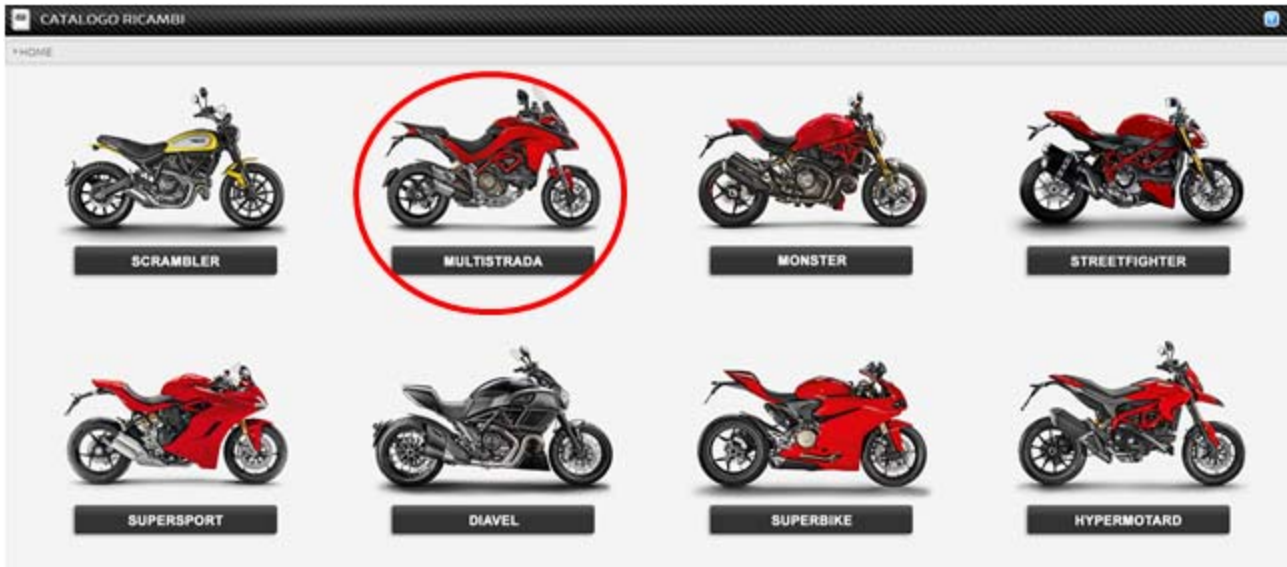

Sincères salutations

Asunto: **Recambios bolsas aluminio Touratech**

Modelos: **Todos los modelos Multistrada**

1. En la página de inicio del DCS seleccionar el catálogo de recambios (evidenciado de rojo) y seguir los pasos a continuación: