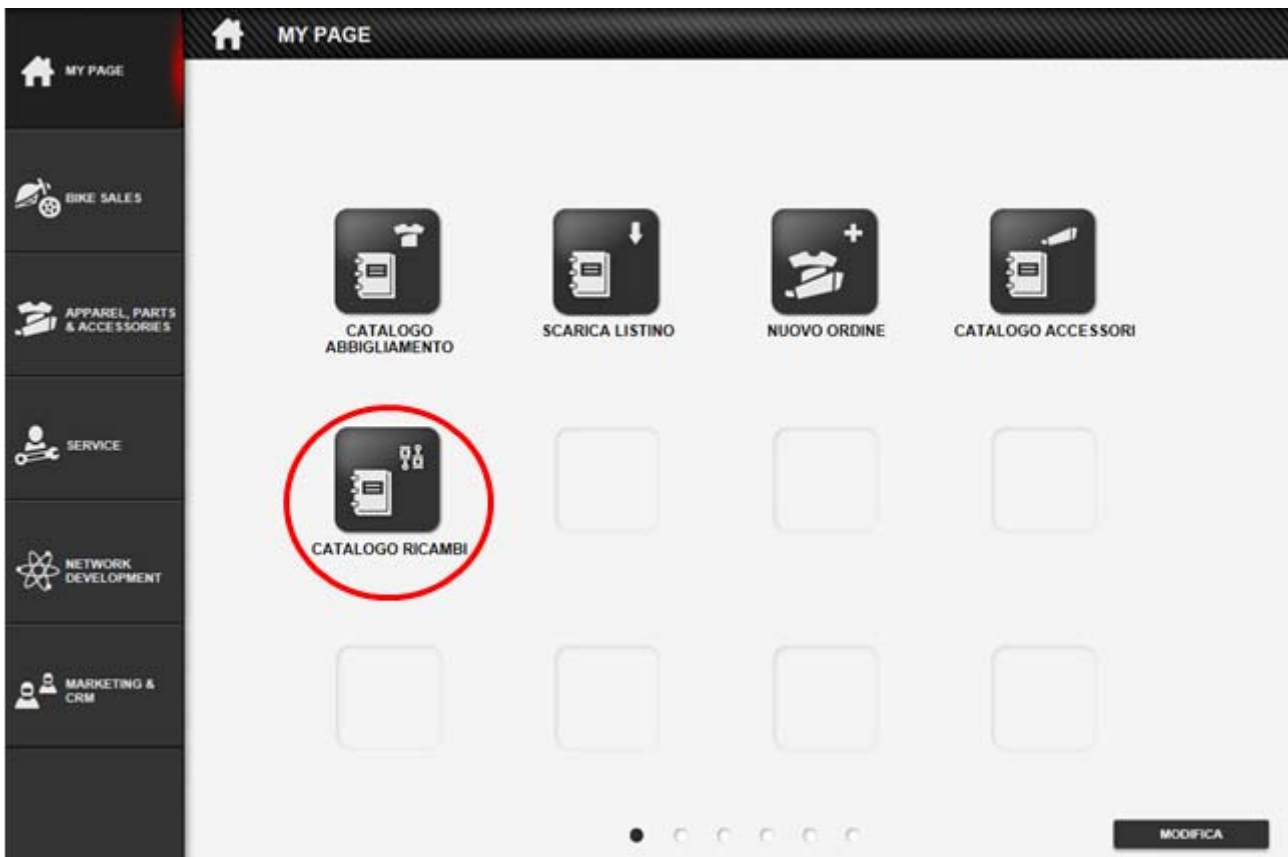

Asunto: **Recambios bolsas aluminio Touratech**

Modelos: **Todos los modelos Multistrada**

1. En la página de inicio del DCS seleccionar el catálogo de recambios (evidenciado de rojo) y seguir los pasos a continuación: