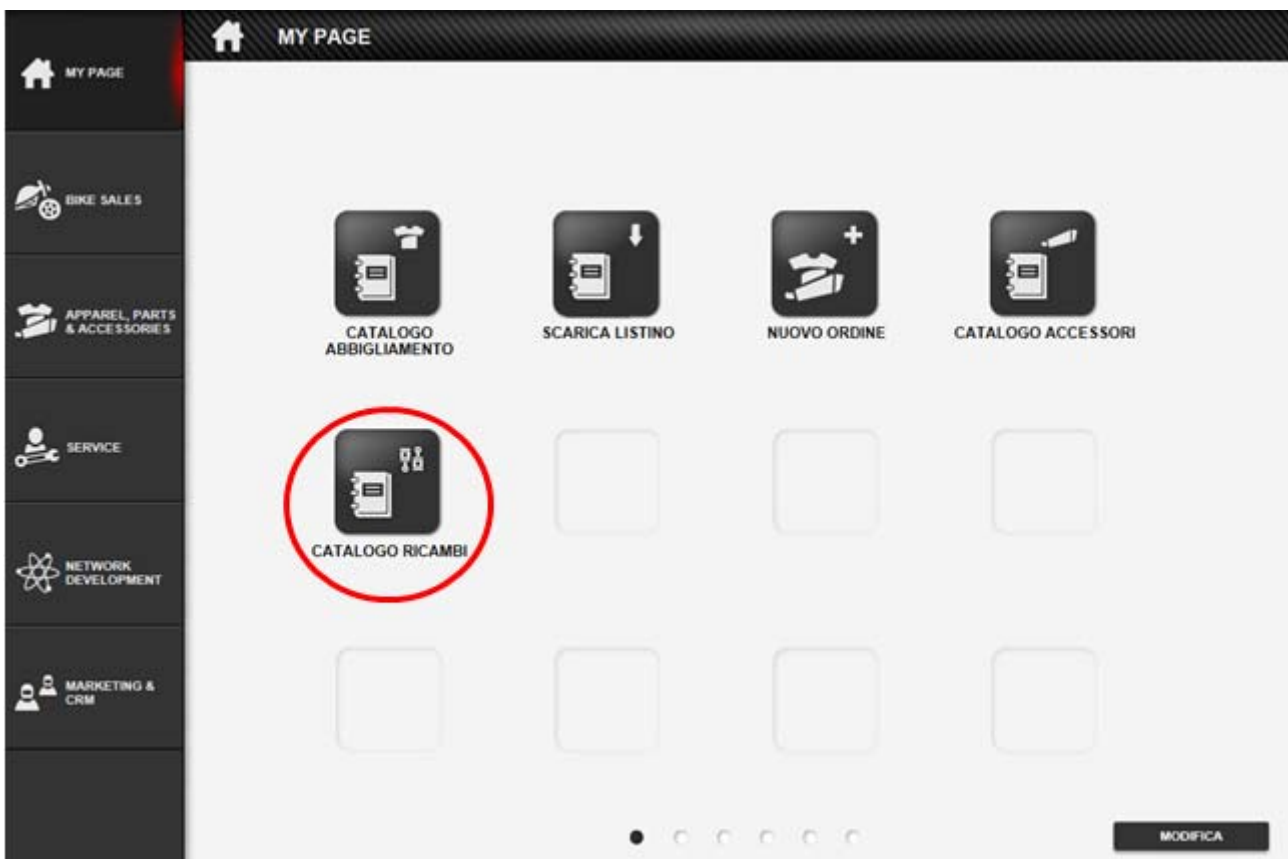

Betreff: **Ersatzteile Alu-Koffer Touratech**

Modelle: **Alle Modelle Multistrada**

1. In der Homepage des DCS den Ersatzteilkatalog (rot hervorgehoben) wählen, dann die nachstehenden Schritte befolgen: