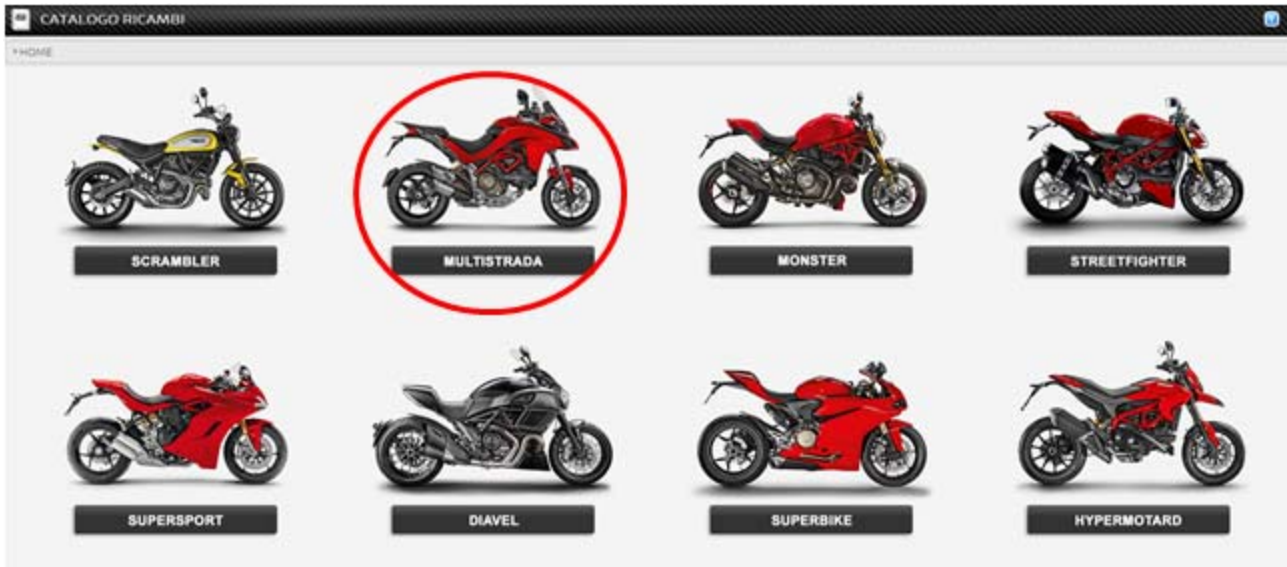

Mit freundlichen Grüßen

Objet : **Pièces détachées valises en aluminium Touratech**

Modèles : **Tous les modèles Multistrada**

1. Sélectionner le catalogue pièces détachées (affiché en rouge en surbrillance) depuis la page d'accueil et suivre les étapes ci-dessous :