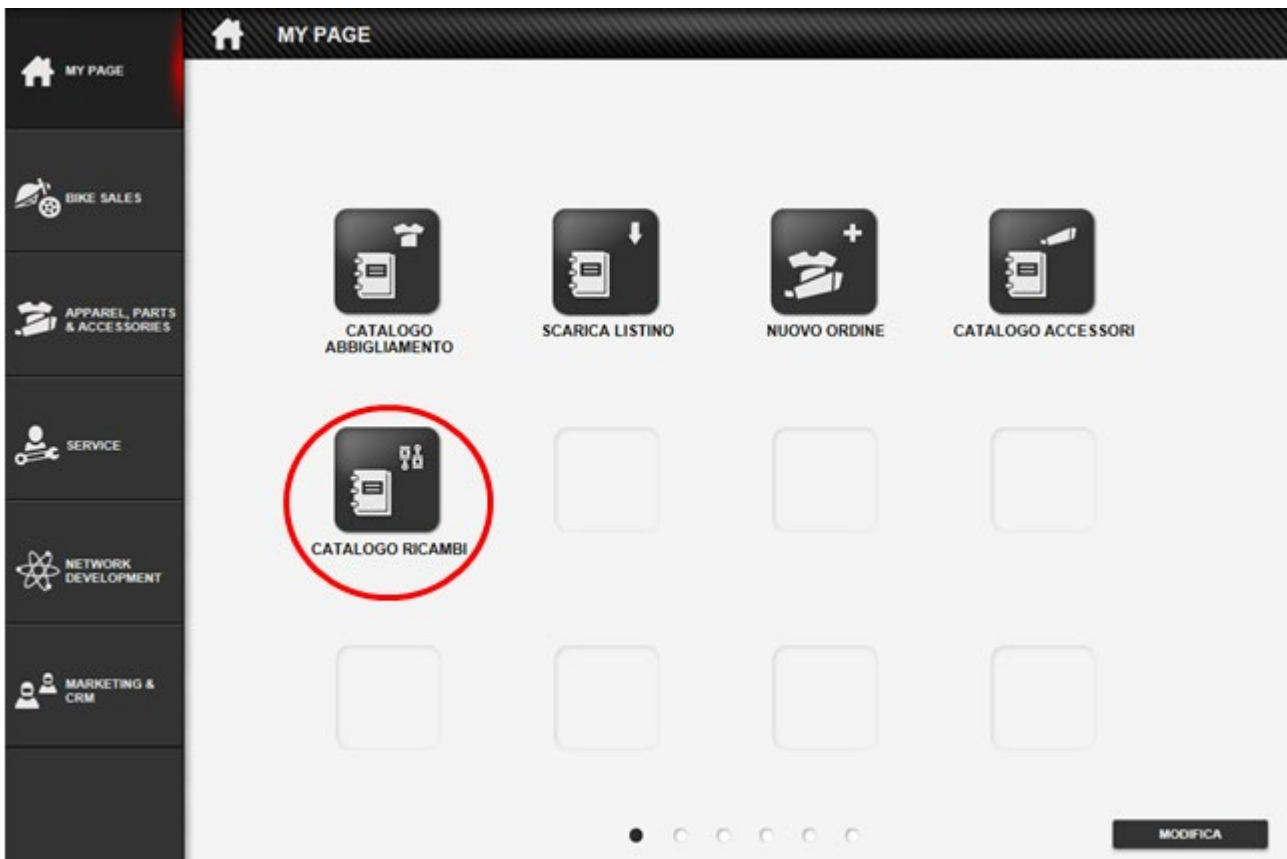

谨致问候

Предмет: **Запчасти для алюминиевых кофров Touratech**

Модели: **Для всех моделей мотоцикла Multistrada**

1. На главной странице DCS выберите каталог запчастей, который выделен красным цветом и выполните указанные ниже действия: