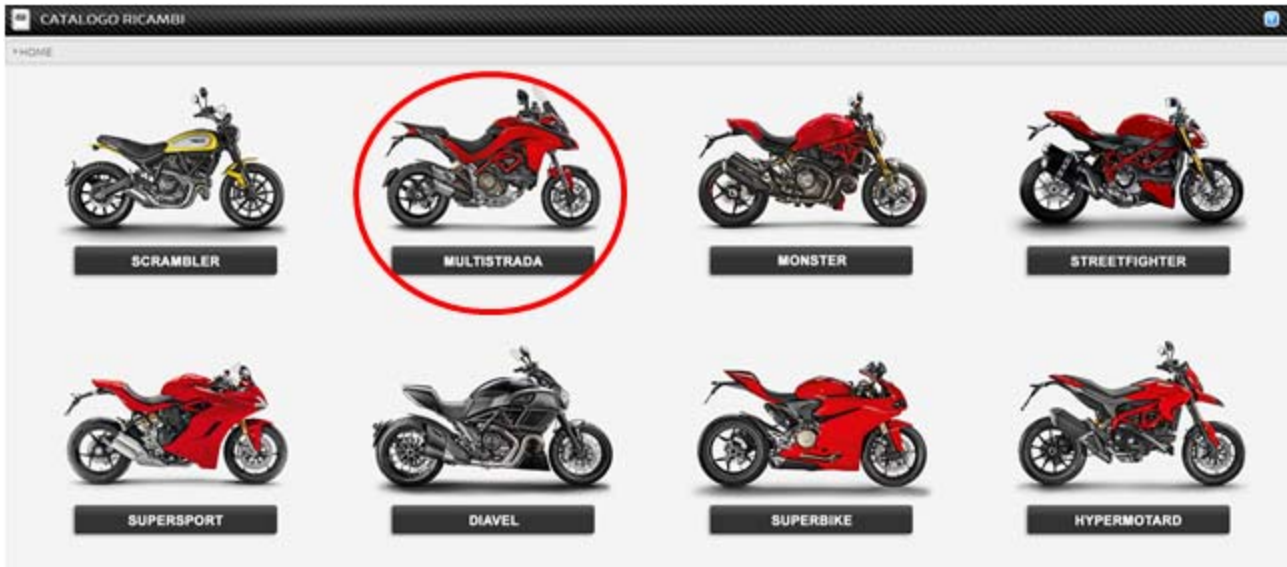

Oggetto: **Ricambi borse alluminio Touratech**

Modelli: **Tutti i modelli Multistrada**

1. Dalla Homepage del DCS selezionare il catalogo ricambi (evidenziato in rosso) e seguire i passaggi sottostanti:

3. Selezionare la categoria "Telai", scorrere verso destra fino la voce "Borse laterali" che mostra un elenco con tutti i ricambi ordinabili.  
Questi sono gli unici ricambi disponibili.

The screenshot shows the 'CATALOGO RICAMBI' website for a Ducati Multistrada. The 'TELAI' category is selected and circled in red. The 'Borse laterali (15 / 37)' sub-category is also circled in red. A list of parts is displayed on the right, including: