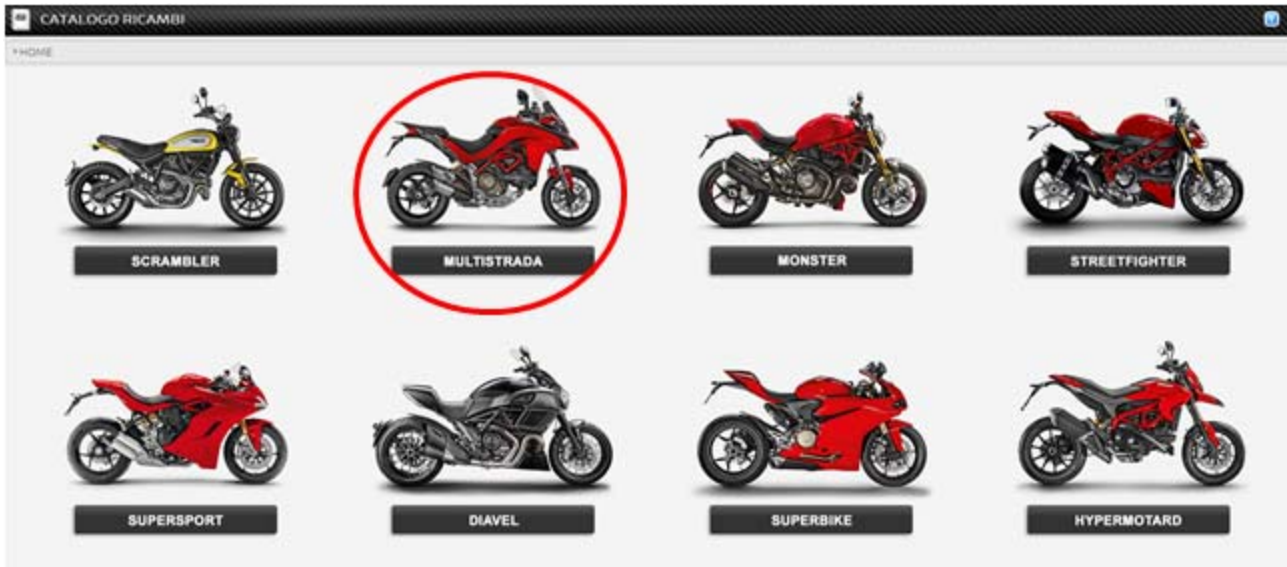

2. Select "1200/1260 ENDURO TOURING". It must be a TOURING model.

CATALOGO RICAMBI

INDIETRO

HOME

MULTISTRADA

MULTISTRADA

	MY 2019	MY 2018	MY 2017	MY 2016	MY 2015	MY 2014	MY 2013	MY 2012	MY 2011	MY 2010
1260 ABS BRASIL	🔍	🔍								
1260 TOURING	🔍	🔍								
1260 TOURING USA	🔍	🔍								
1260 ENDURO	🔍									
1260 ENDURO USA	🔍									
1260 ENDURO TOURING	🔍									
1260 ENDURO TOURING USA	🔍									
1260 S ABS	🔍	🔍								
1260 S ABS USA	🔍	🔍