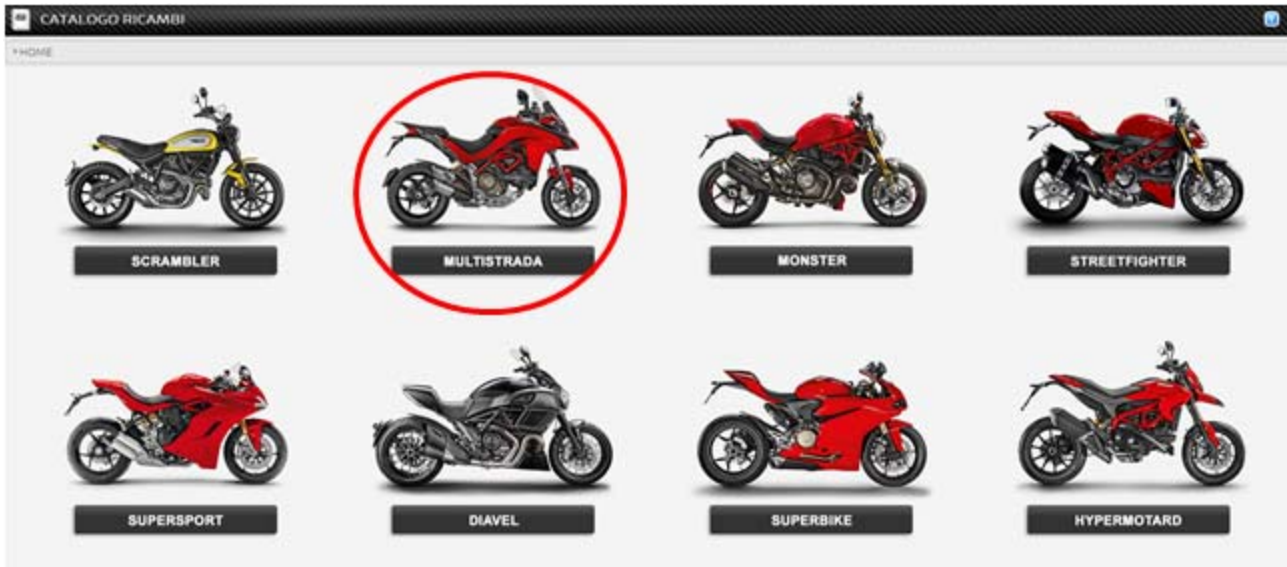

Cordialmente,

主题: Touratech 铝包备件

型号: Multistrada 所有型号

1. 在 DCS 的主页上选择备件目录（红色高亮表示）并执行以下步骤:

2. 请选择“1200/1260 ENDURO TOURING”。请注意选择 TOURING 型号。

CATALOGO RICAMBI

INDIETRO

HOME