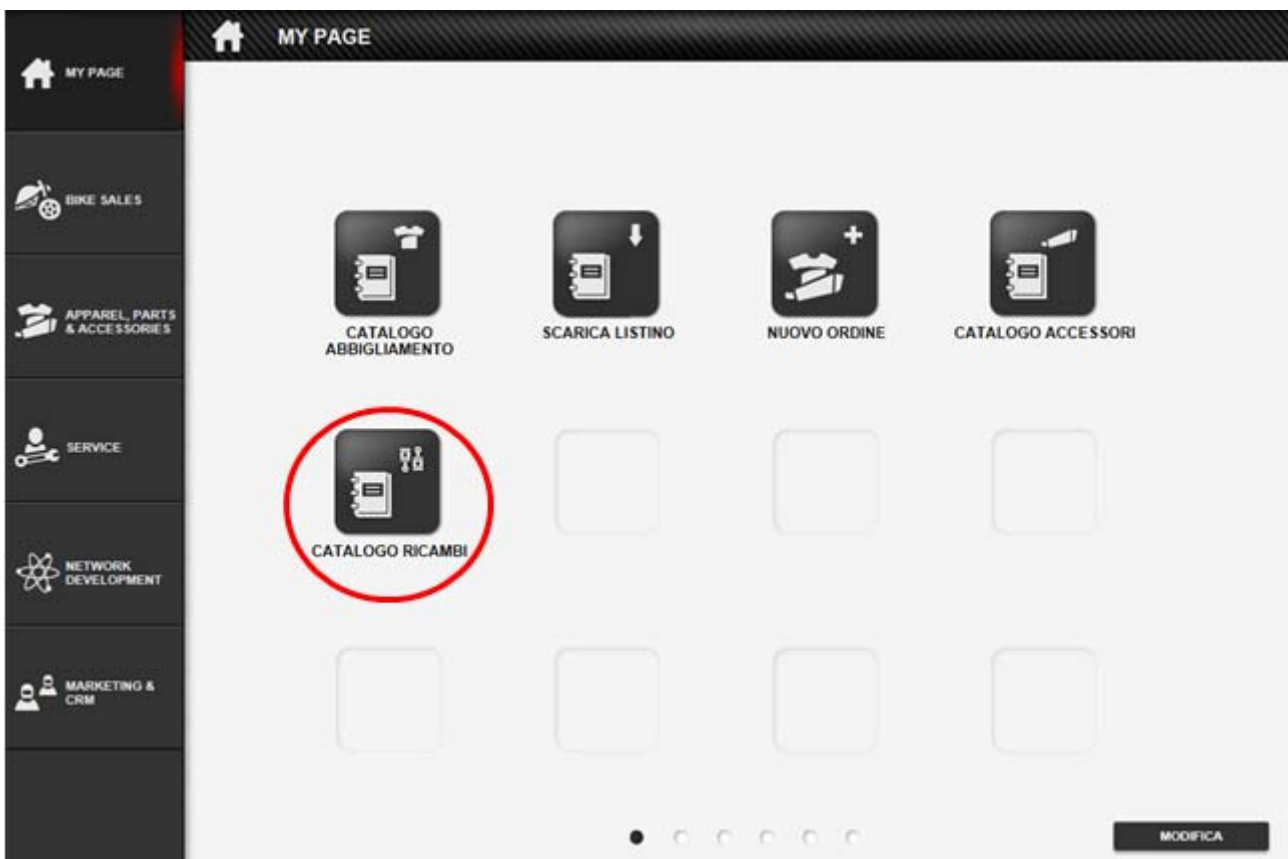

Oggetto: **Ricambi borse alluminio Touratech**

Modelli: **Tutti i modelli Multistrada**

1. Dalla Homepage del DCS selezionare il catalogo ricambi (evidenziato in rosso) e seguire i passaggi sottostanti: