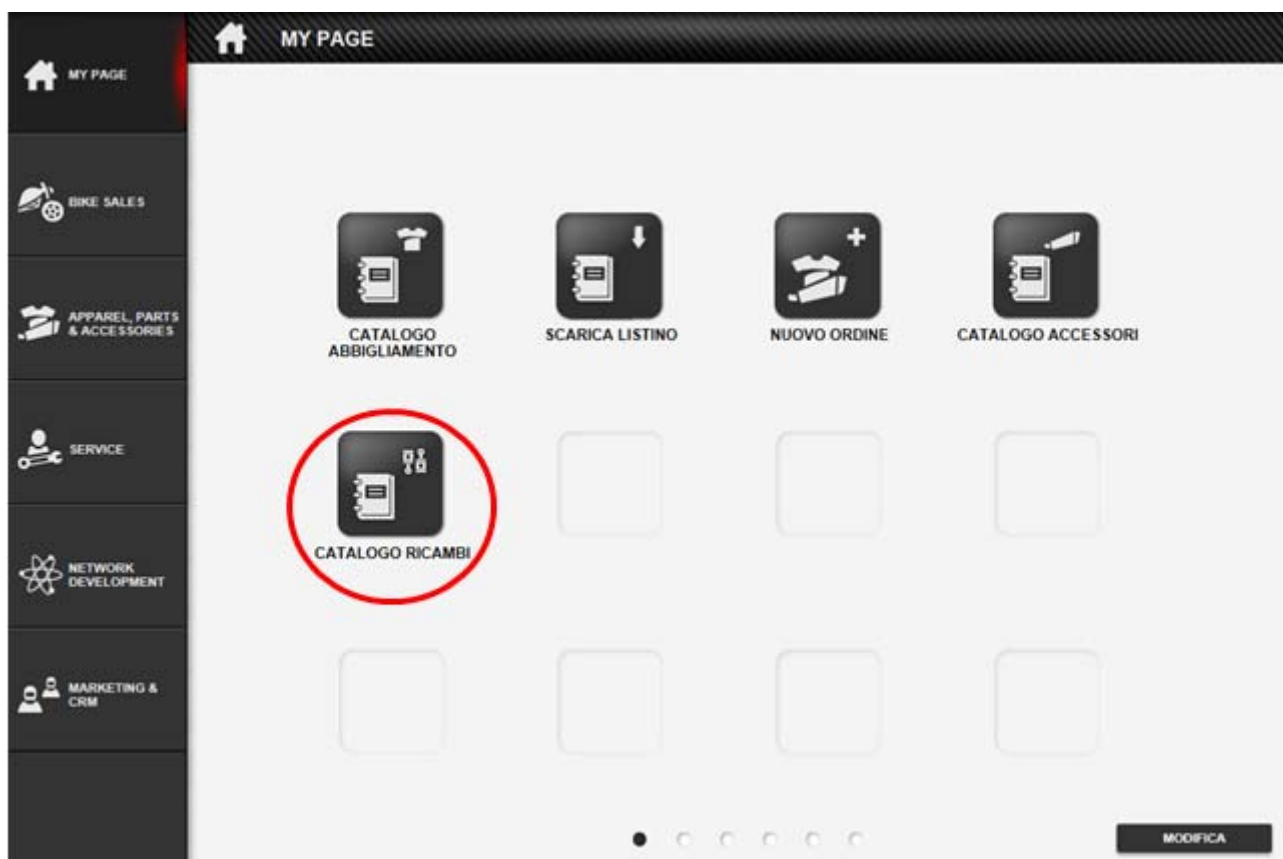

Assunto: Peças de reposição para bolsas em alumínio Touratech

Modelos: Todos os modelos Multistrada

1. Através da Página Inicial do DCS, selecione o catálogo de peças de reposição (assinalado de vermelho) e siga as etapas abaixo: