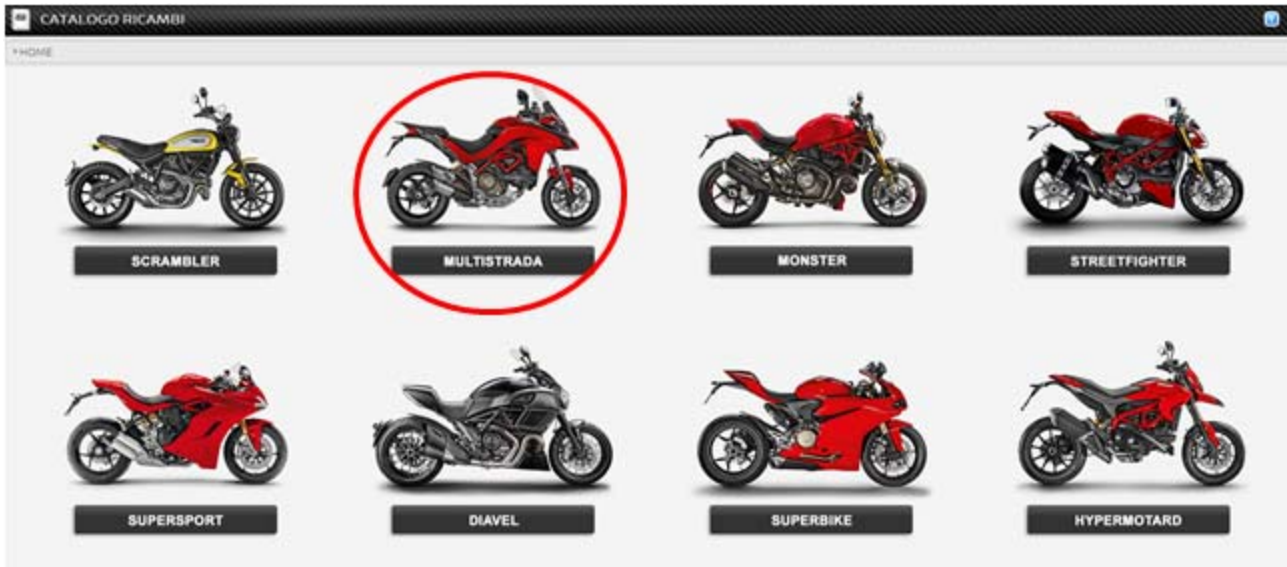

Best regards

Betreff: **Ersatzteile Alu-Koffer Touratech**

Modelle: **Alle Modelle Multistrada**

1. In der Homepage des DCS den Ersatzteilkatalog (rot hervorgehoben) wählen, dann die nachstehenden Schritte befolgen: