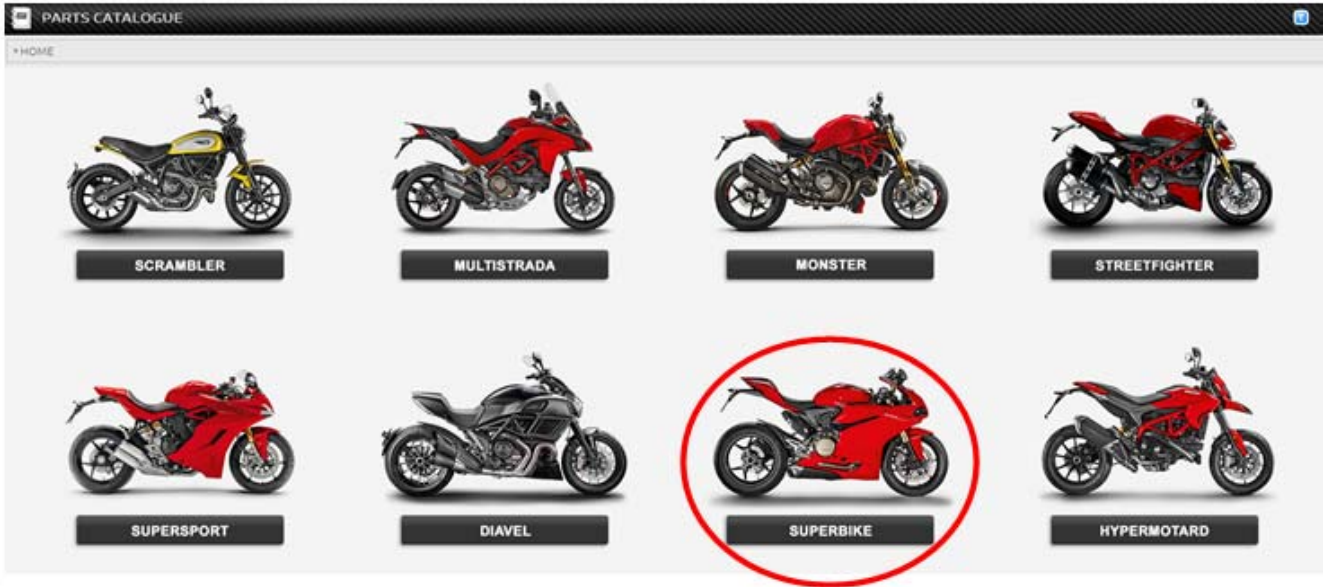

Oggetto: **Ricambi gruppo di scarico completo in titanio**

Modelli: **Panigale V4**

1. Dalla Homepage del DCS selezionare il catalogo ricambi (evidenziato in rosso) e seguire i passaggi sottostanti:

2. Selezionare "PANIGALE V4 SPECIALE". Importante che sia un modello SPECIALE.