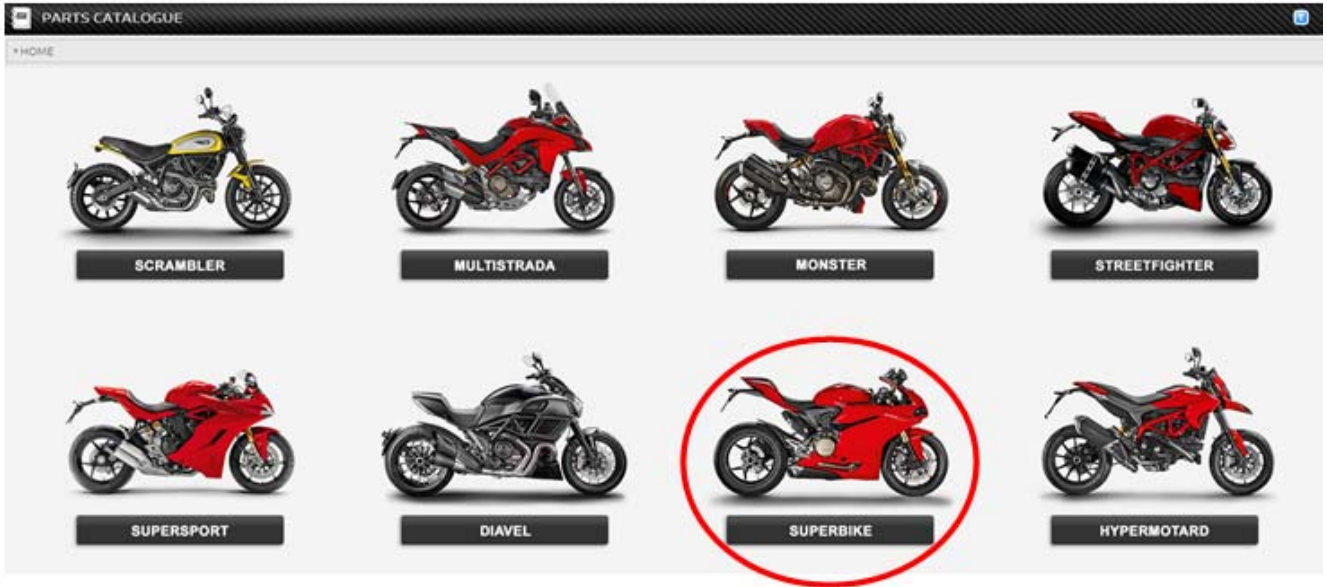

Mit freundlichen Grüßen

Objet : Pièces détachées ensemble échappement complet en titane

Modèles : Panigale V4

1. Sélectionner le catalogue pièces détachées (affiché en rouge en surbrillance) depuis la page d'accueil et suivre les étapes ci-dessous :