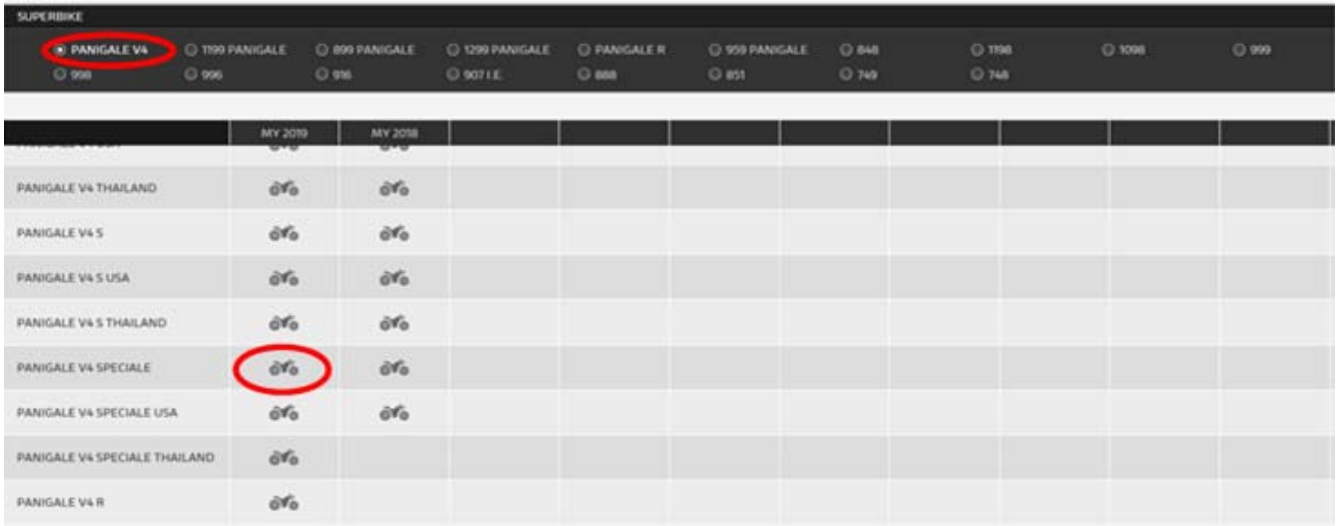

TYRES OIL **FRAME** ENGINE ELECTRIC TOOLS

Cordialmente,

主题： 钛合金整套排气组件

型号： Panigale V4

1. 在 DCS 的主页上选择备件目录（红色高亮表示）并执行以下步骤：

2. 请选择“PANIGALE V4 SPECIALE”。请注意选择 SPECIALE 型号。

3. 选择“车架”类别，向右滚动直至“39A-配件”项，将会显示所有可订购的备件列表。