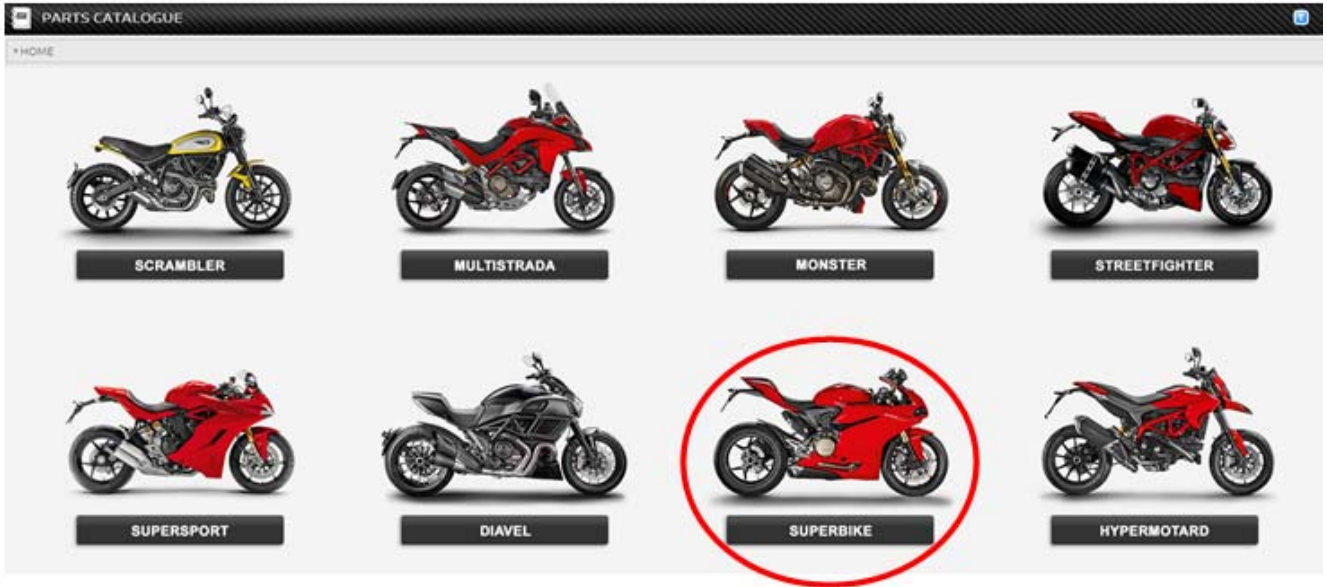

TYRES OIL **FRAME** ENGINE ELECTRIC TOOLS

Cordialmente,

主题： 钛合金整套排气组件

型号： Panigale V4

1. 在 DCS 的主页上选择备件目录（红色高亮表示）并执行以下步骤：

2. 请选择“PANIGALE V4 SPECIALE”。请注意选择 SPECIALE 型号。

3. 选择“车架”类别，向右滚动直至“39A-配件”项，将会显示所有可订购的备件列表。