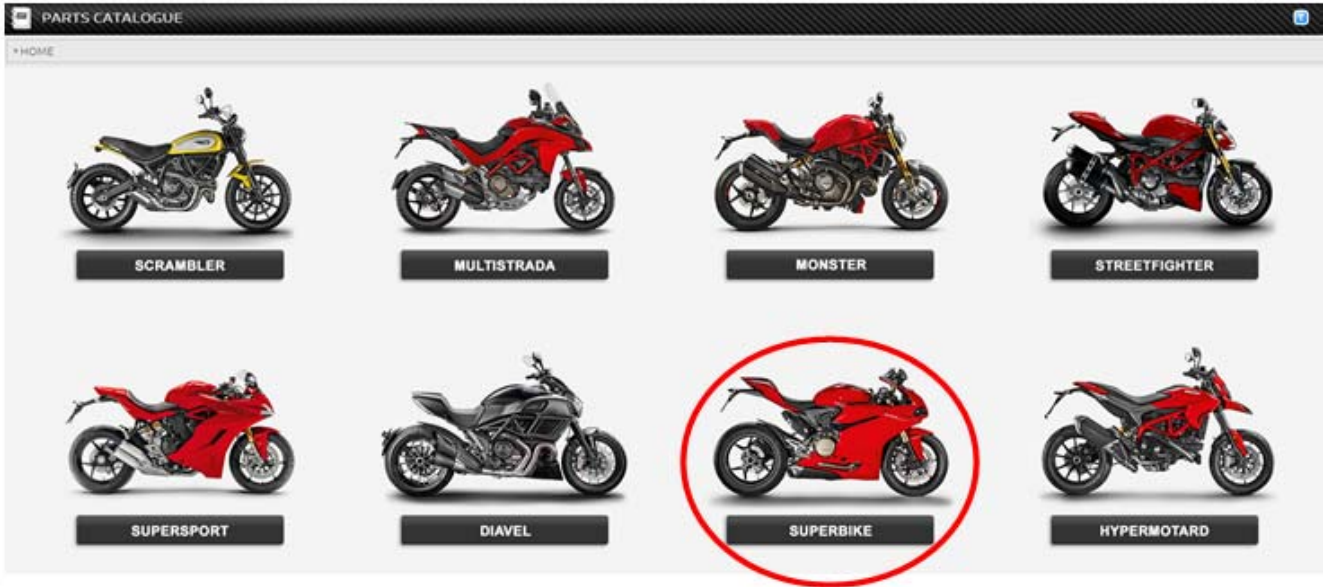

2. Seleccionar "PANIGALE V4 SPECIALE". Es importante que sea un modelo SPECIALE.

SUPERBIKE

PANIGALE V4
 1199 PANIGALE
 899 PANIGALE
 1299 PANIGALE
 PANIGALE R
 959 PANIGALE
 848
 1198
 1098
 999

998
 996
 916
 907 I.E.
 888
 851
 749
 748