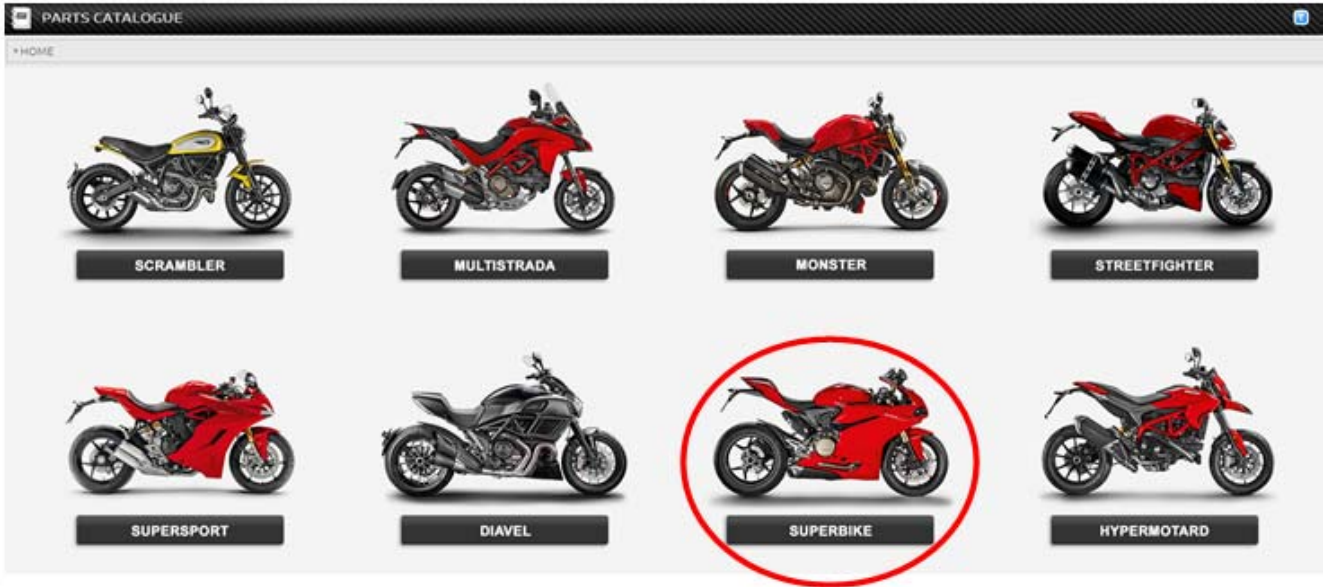

2. Selecione "PANIGALE V4 SPECIALE". É importante que seja um modelo SPECIALE.

SUPERBIKE

PANIGALE V4 1199 PANIGALE 899 PANIGALE 1299 PANIGALE PANIGALE R 959 PANIGALE 848 1196 1098 999

998 996 916 907 I.E. 888 851 749 748