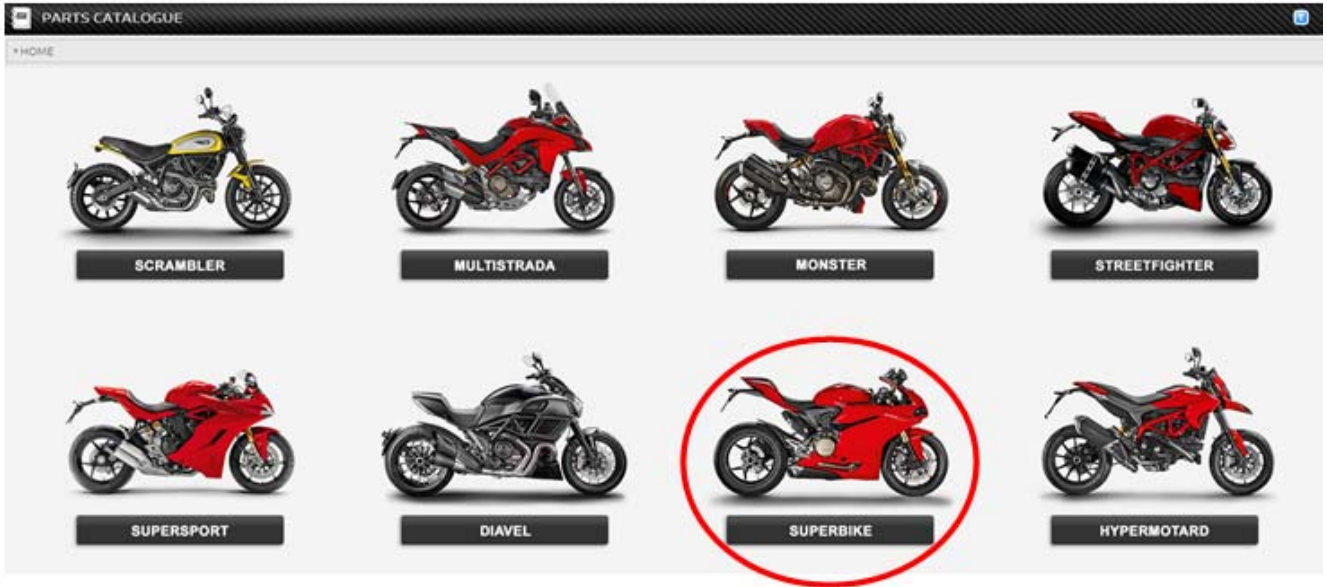

2. 「PANIGALE V4 SPECIALE」を選択します。必ず「SPECIALE」モデルを選択してください。

SUPERBIKE

☒ PANIGALE V4 ☐ 1199 PANIGALE ☐ 899 PANIGALE ☐ 1299 PANIGALE ☐ PANIGALE R ☐ 959 PANIGALE ☐ 848 ☐ 1198 ☐ 1098 ☐ 999

☐ 998 ☐ 996 ☐ 916 ☐ 907 I.E. ☐ 888 ☐ 851 ☐ 749 ☐ 748

	MY 2019	MY 2018							
PANIGALE V4 THAILAND									
PANIGALE V4 S									
PANIGALE V4 S USA									
PANIGALE V4 S THAILAND									
PANIGALE V4 SPECIALE									
PANIGALE V4 SPECIALE USA									
PANIGALE V4 SPECIALE THAILAND									
PANIGALE V4 R