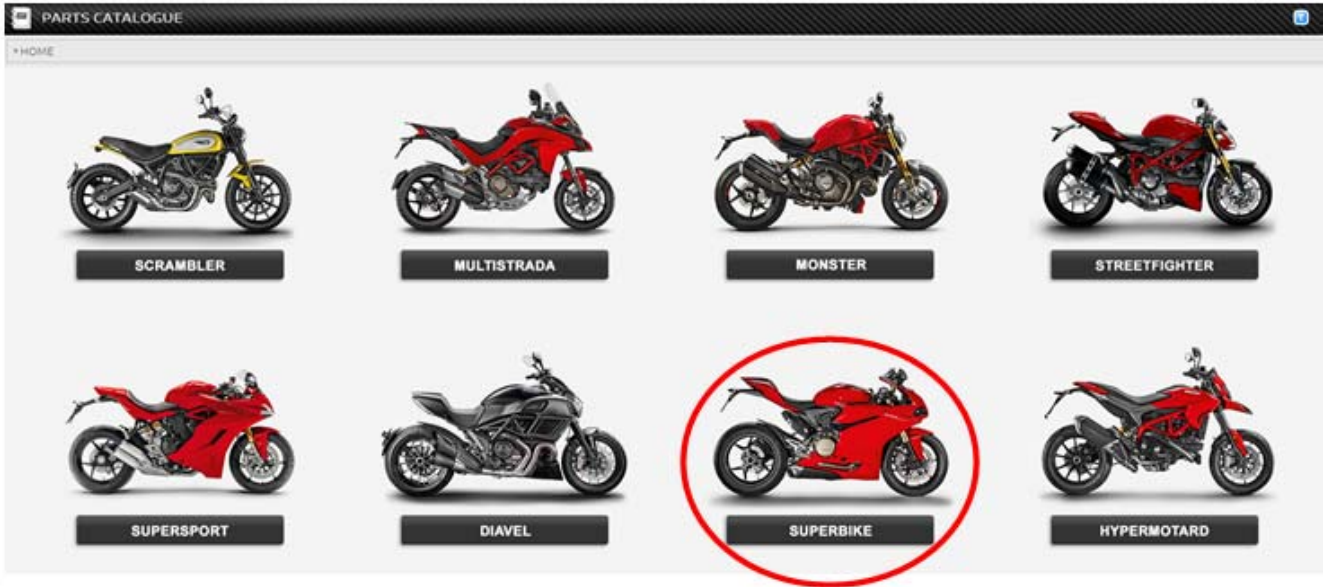

Best regards

Betreff: **Ersatzteile komplette Auspuffeinheit aus Titan**

Modelle: **Panigale V4**

1. In der Homepage des DCS den Ersatzteilkatalog (rot hervorgehoben) wählen, dann die nachstehenden Schritte befolgen: