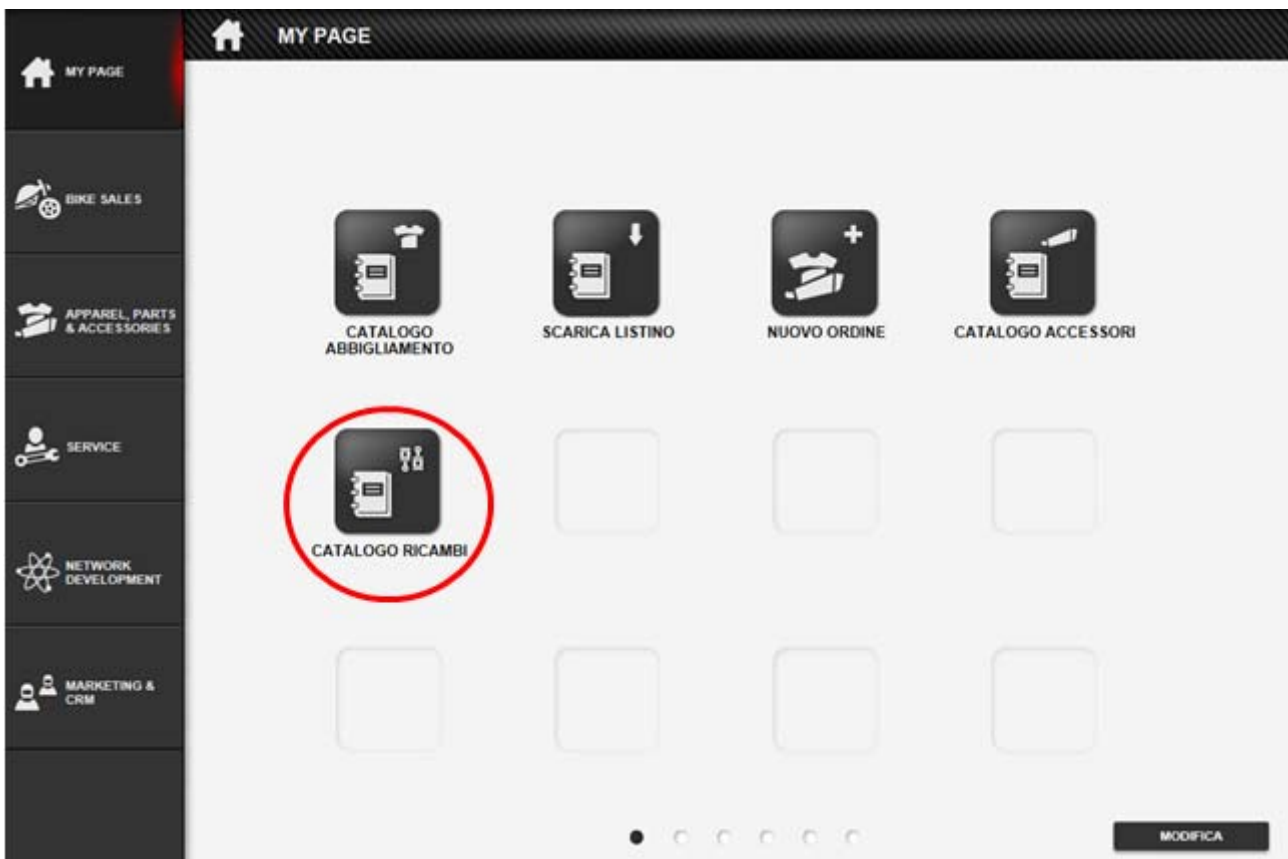

Objet : **Pièces détachées repose-pieds réglables**

Modèles : **Tous les modèles Panigale V4**

1. Sélectionner le catalogue pièces détachées (affiché en rouge en surbrillance) depuis la page d'accueil et suivre les étapes ci-dessous :