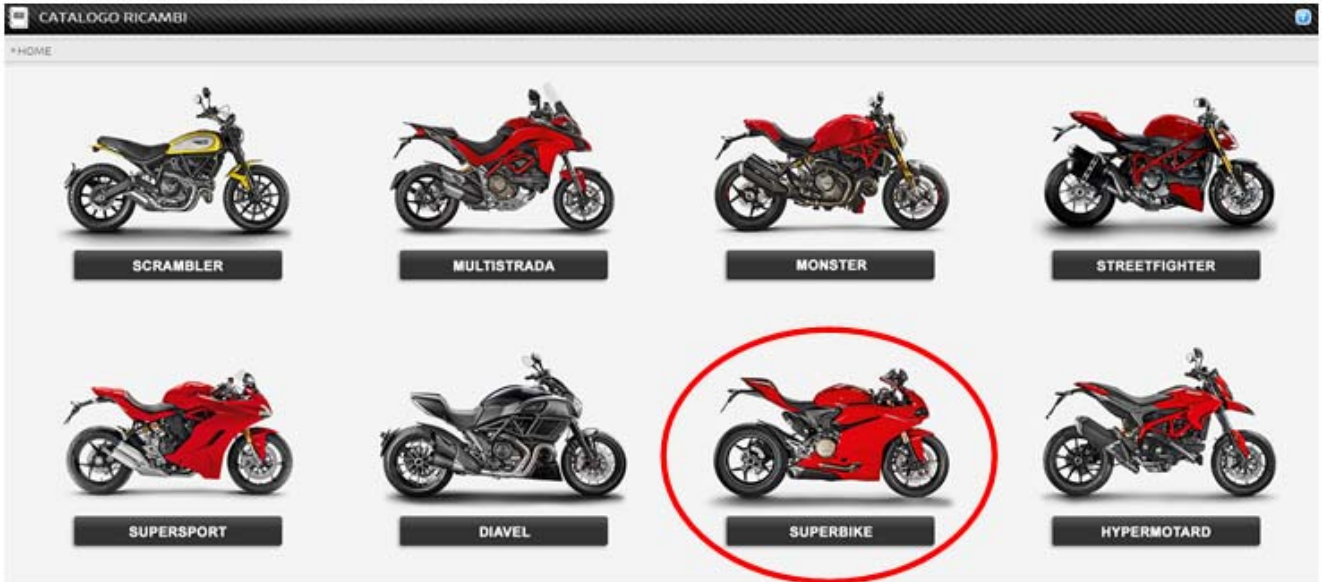

Oggetto: **Ricambi pedane regolabili**

Modelli: **Tutti i modelli Panigale V4**

1. Dalla Homepage del DCS selezionare il catalogo ricambi (evidenziato in rosso) e seguire i passaggi sottostanti:

2. Selezionare "PANIGALE V4 SPECIALE". Importante che sia un modello SPECIALE.