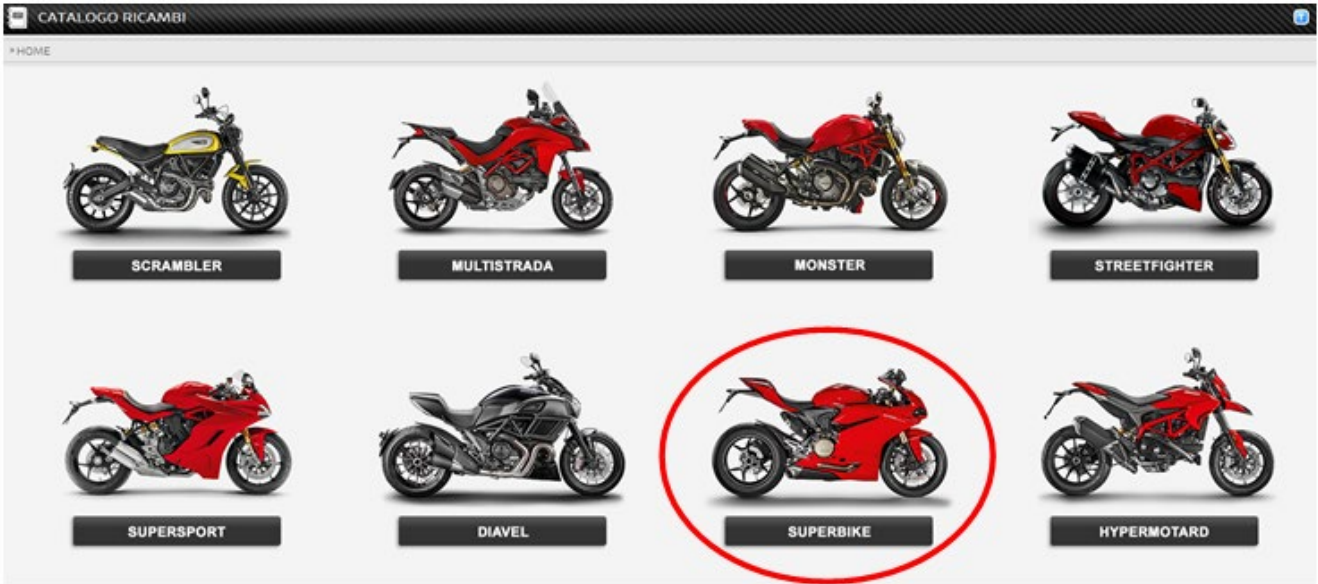

2. Выберите пункт PANIGALE V4 SPECIALE. Обратите внимание, чтобы выбранная модель соответствовала модели SPECIALE.

SUPERBIKE

PANIGALE V4
 1199 PANIGALE
 899 PANIGALE
 1299 PANIGALE
 PANIGALE R
 999 PANIGALE
 848
 1198
 1098
 999