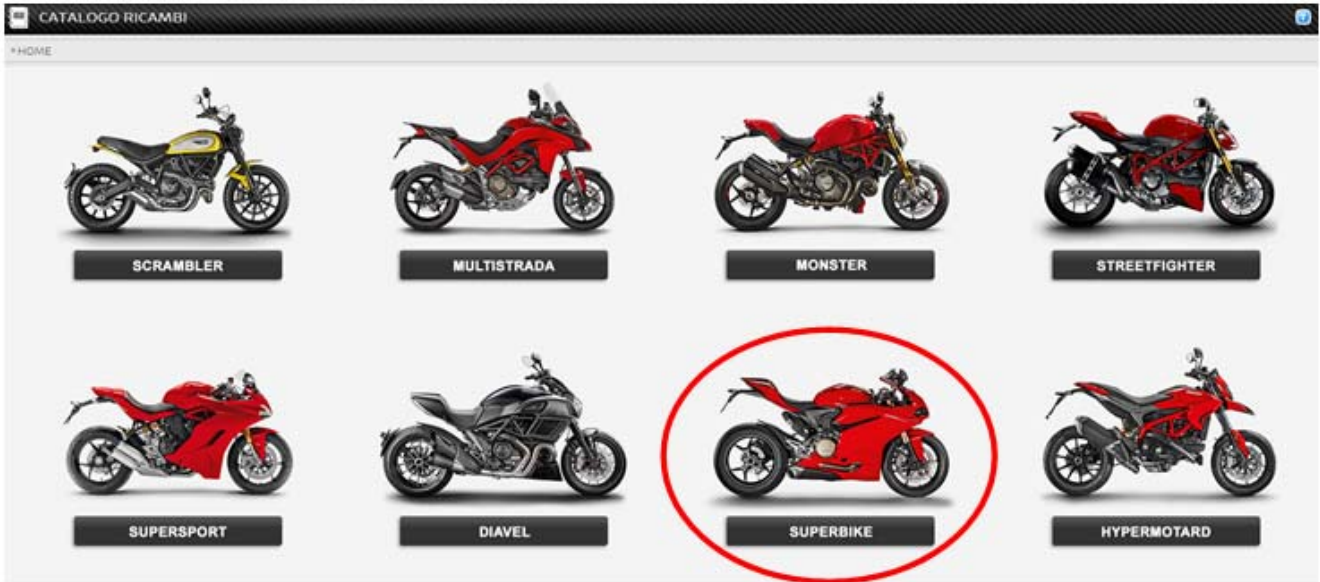

2. Selecione "PANIGALE V4 SPECIALE". É importante que seja um modelo SPECIALE.

SUPERBIKE

PANIGALE V4 1199 PANIGALE 899 PANIGALE 1299 PANIGALE PANIGALE R 959 PANIGALE 848 1198 1098 999

998 990 976 907 I.E. 888 851 749 748