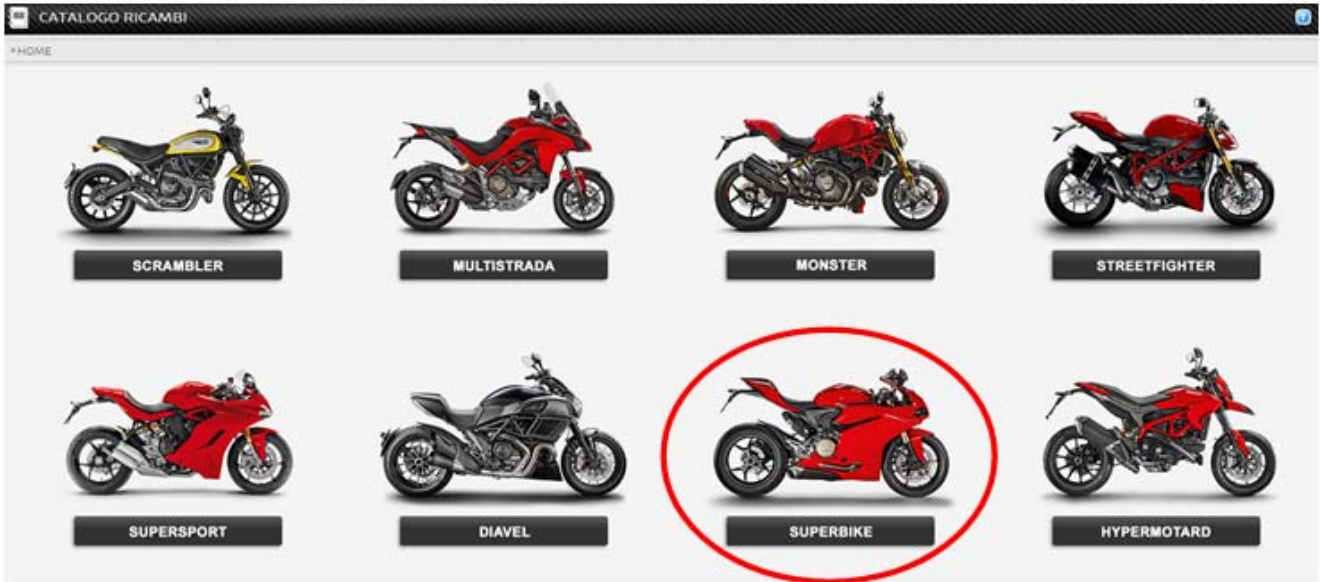

Navigation menu: PNEUMATICI, LUBRIFICANTI, **TELAIO**, MOTORE, ELETTRICO, ATTREZZI

Sincères salutations

Asunto: **Recambios estribos ajustables**

Modelos: **Todos los modelos Panigale V4**

1. En la página de inicio del DCS seleccionar el catálogo de recambios (evidenciado de rojo) y seguir los pasos a continuación: