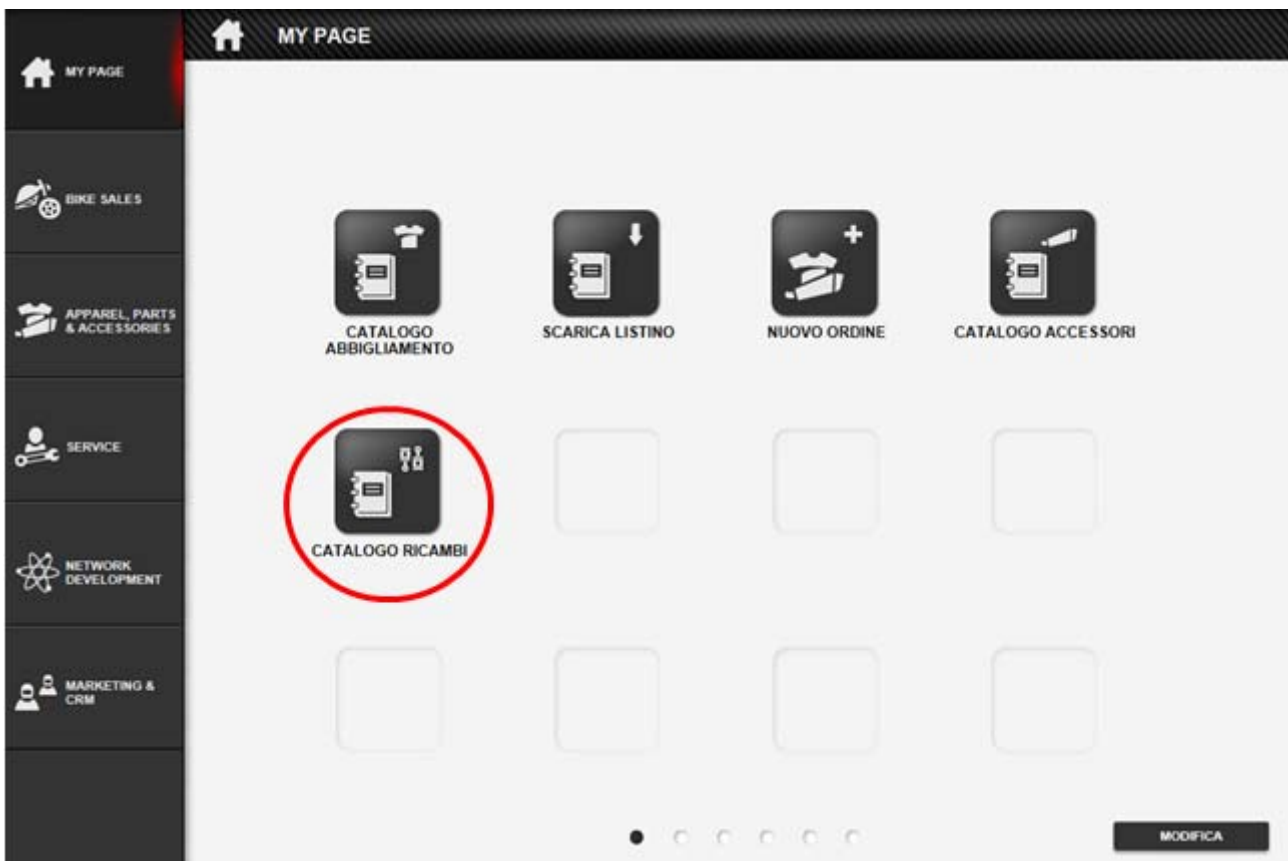

Navigation menu: PNEUMATICI, LUBRIFICANTI, **TELAIO**, MOTORE, ELETTRICO, ATTREZZI

Sincères salutations

Asunto: **Recambios estribos ajustables**

Modelos: **Todos los modelos Panigale V4**

1. En la página de inicio del DCS seleccionar el catálogo de recambios (evidenciado de rojo) y seguir los pasos a continuación: