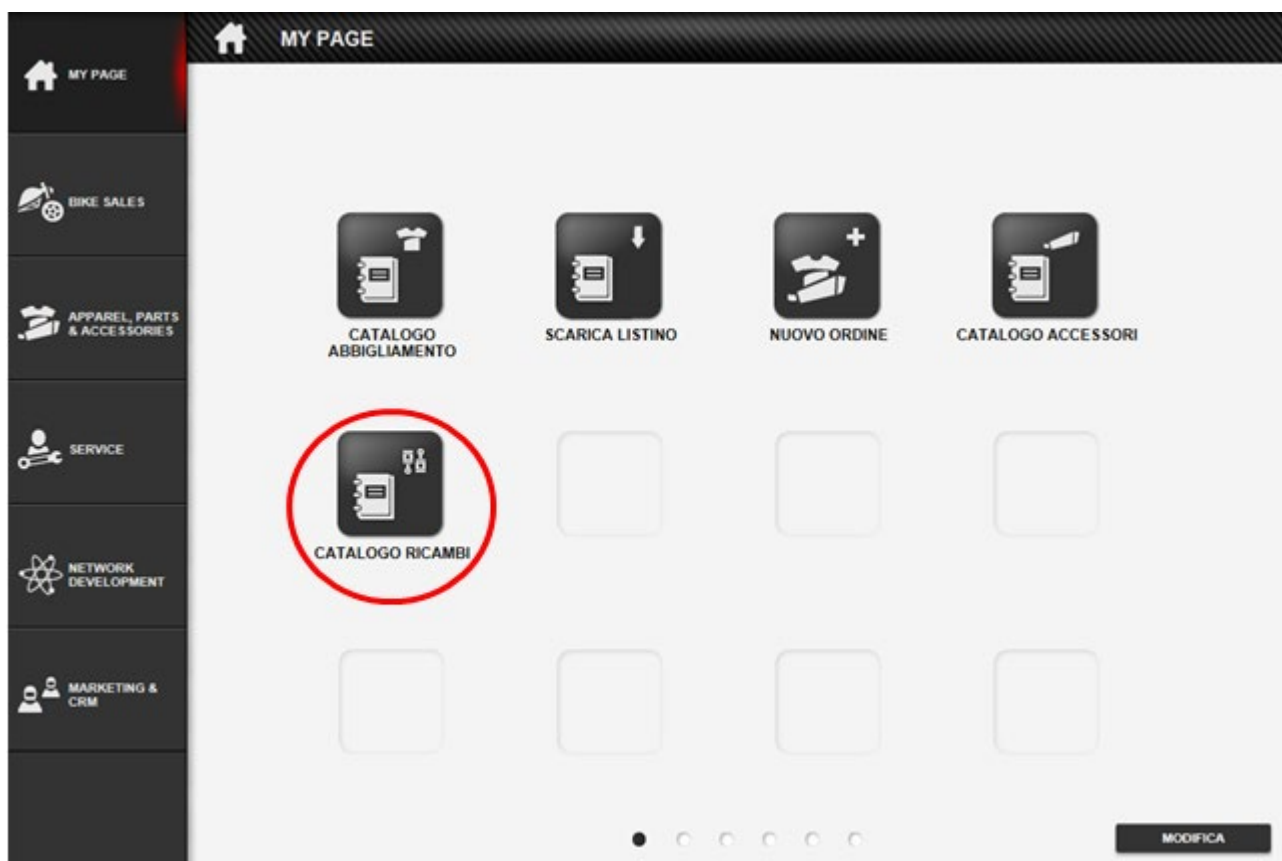

Предмет: **Запчасти для регулируемых подножек**

Модели: **Все модели мотоцикла Panigale V4**

1. На главной странице DCS выберите каталог запчастей, который выделен красным цветом и выполните указанные ниже действия: