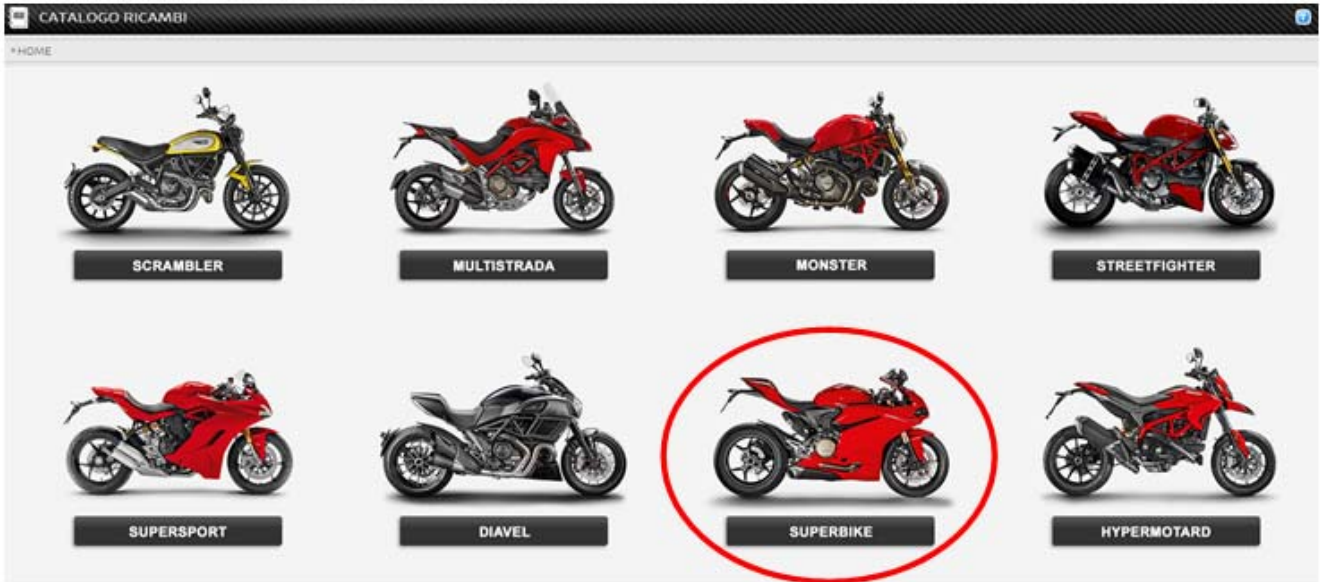

Mit freundlichen Grüßen

Objet : **Pièces détachées repose-pieds réglables**

Modèles : **Tous les modèles Panigale V4**

1. Sélectionner le catalogue pièces détachées (affiché en rouge en surbrillance) depuis la page d'accueil et suivre les étapes ci-dessous :