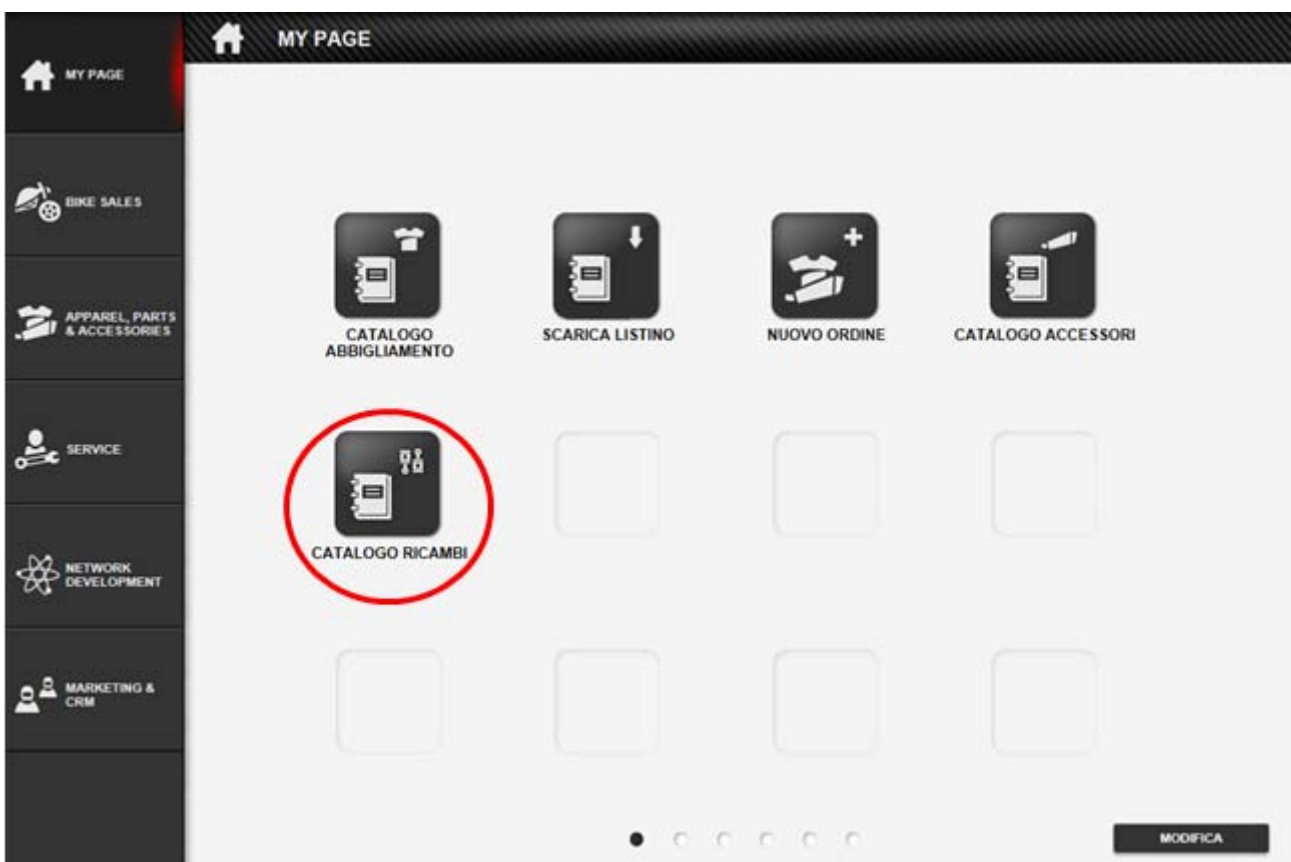

表題： アジャスタブルフットスペアパーツ

モデル： Panigale V4 全モデル

1. DCS のホームページからスペアパーツカタログ (赤色印) から、以下の手順に従ってください。