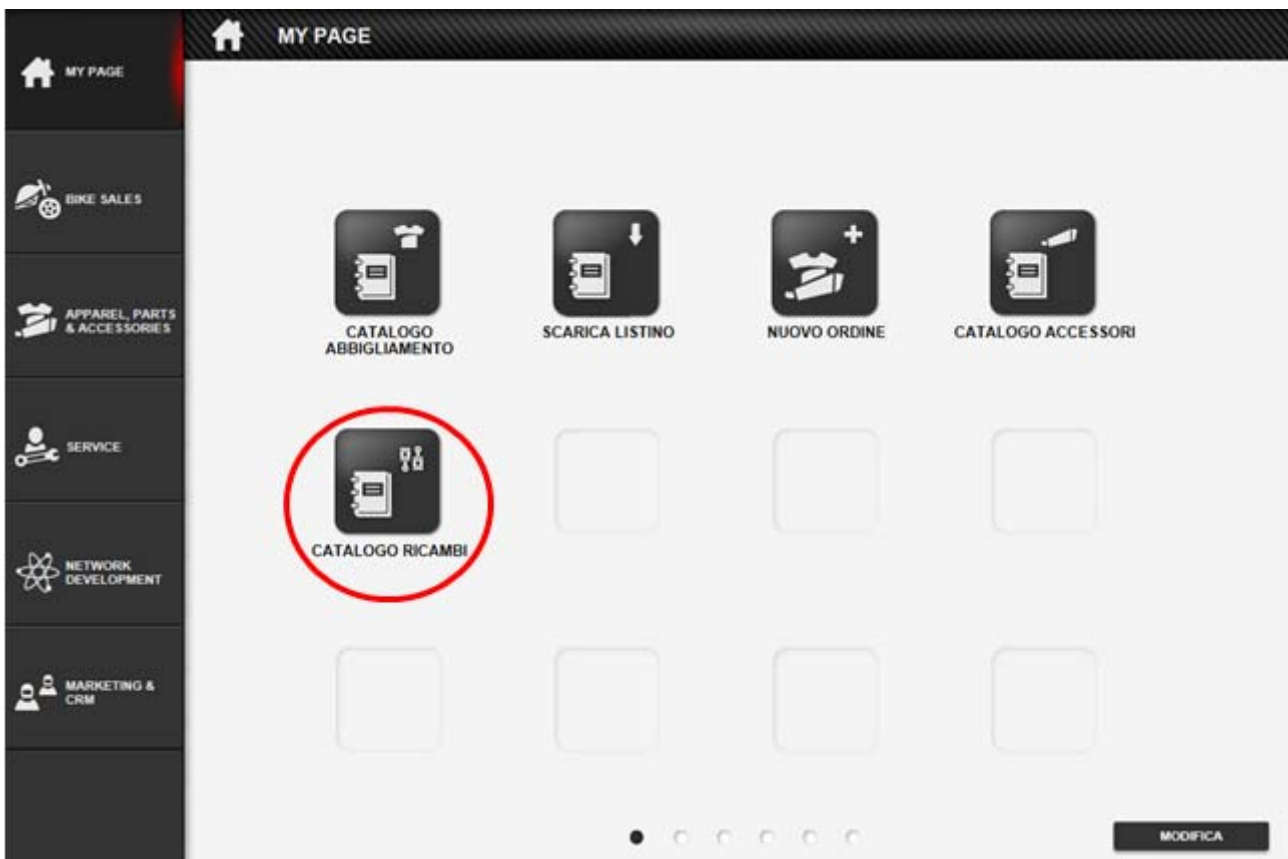

Oggetto: **Ricambi pedane regolabili**

Modelli: **Tutti i modelli Panigale V4**

1. Dalla Homepage del DCS selezionare il catalogo ricambi (evidenziato in rosso) e seguire i passaggi sottostanti:

2. Selezionare "PANIGALE V4 SPECIALE". Importante che sia un modello SPECIALE.