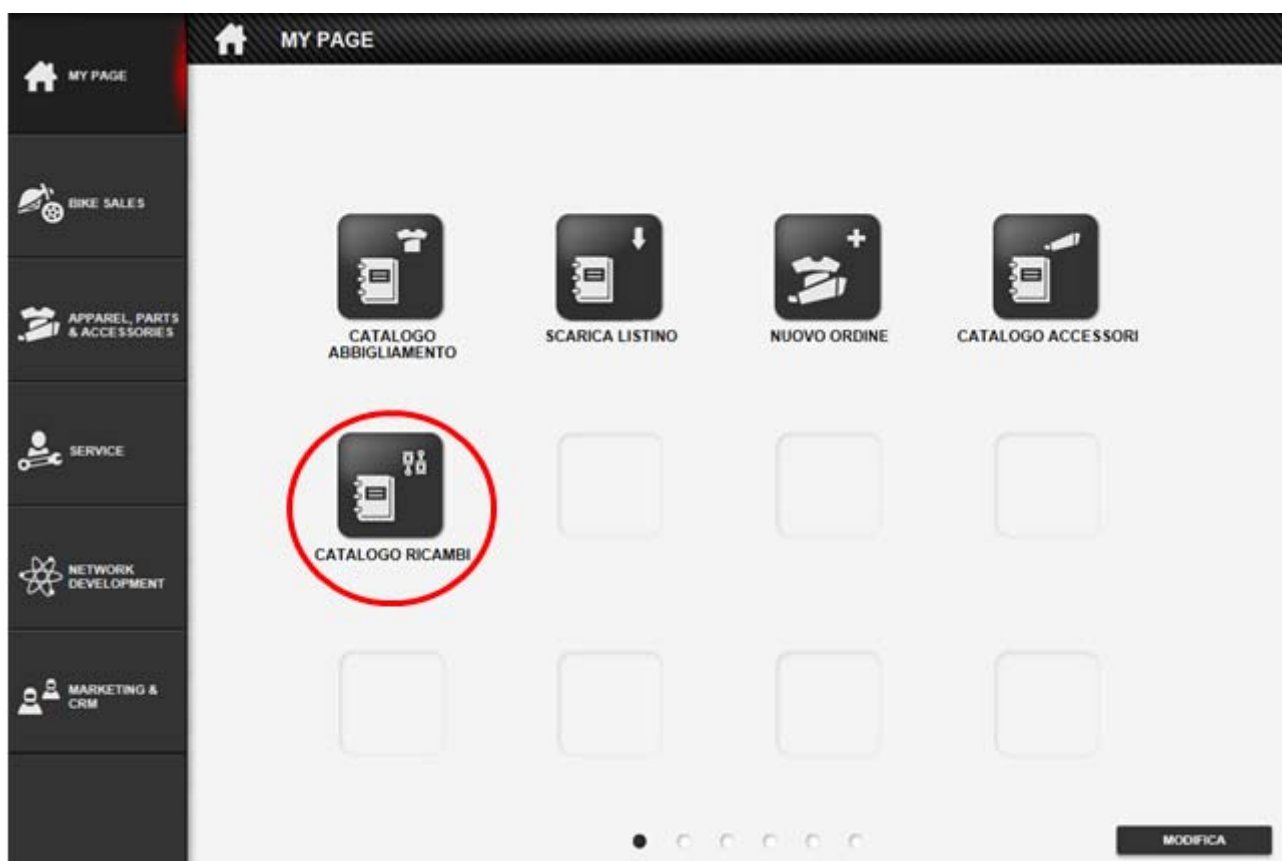

Assunto: **Peças de reposição para pedaleiras ajustáveis**

Modelos: **Todos os modelos Panigale V4**

1. Através da Página Inicial do DCS, selecione o catálogo de peças de reposição (assinalado de vermelho) e siga as etapas abaixo: