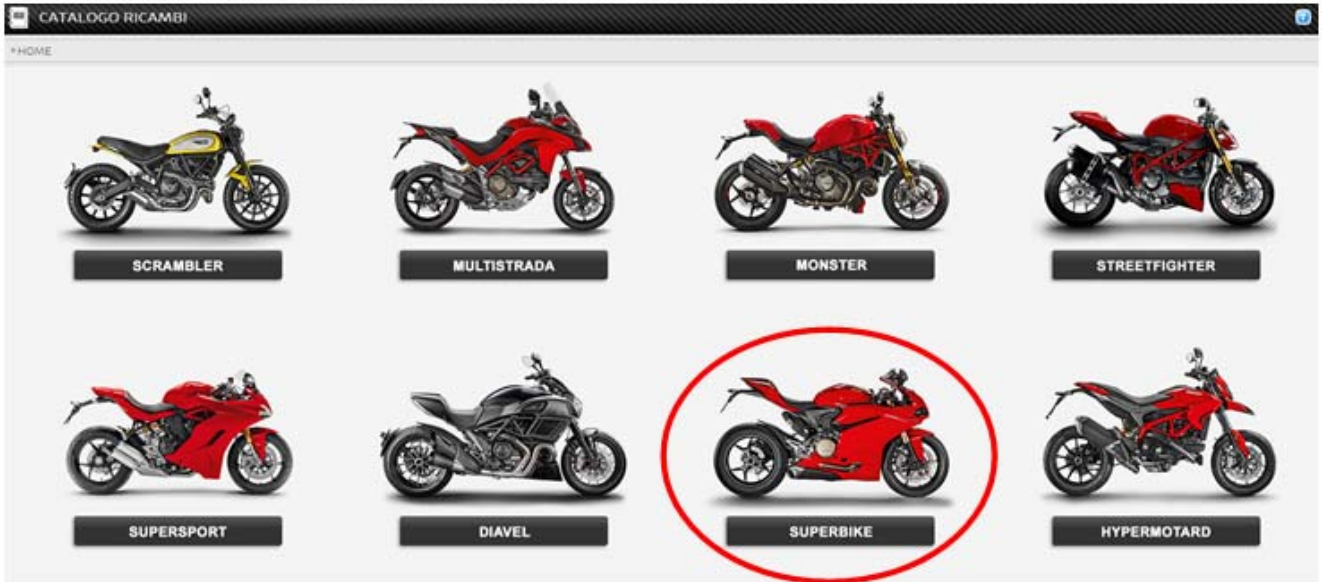

Cordiales Saludos,

表題： アジャスタブルフットスペアパーツ

モデル： Panigale V4 全モデル

1. DCS のホームページからスペアパーツカタログ (赤色印) から、以下の手順に従ってください。

2. 「PANIGALE V4 SPECIALE」を選択します。必ず「SPECIALE」モデルを選択してください。

SUPERBIKE

PANIGALE V4
 1199 PANIGALE
 899 PANIGALE
 1299 PANIGALE
 PANIGALE R
 959 PANIGALE
 848
 1198
 1098
 999
 998
 990
 976
 907 I.E.
 888
 851
 749
 748